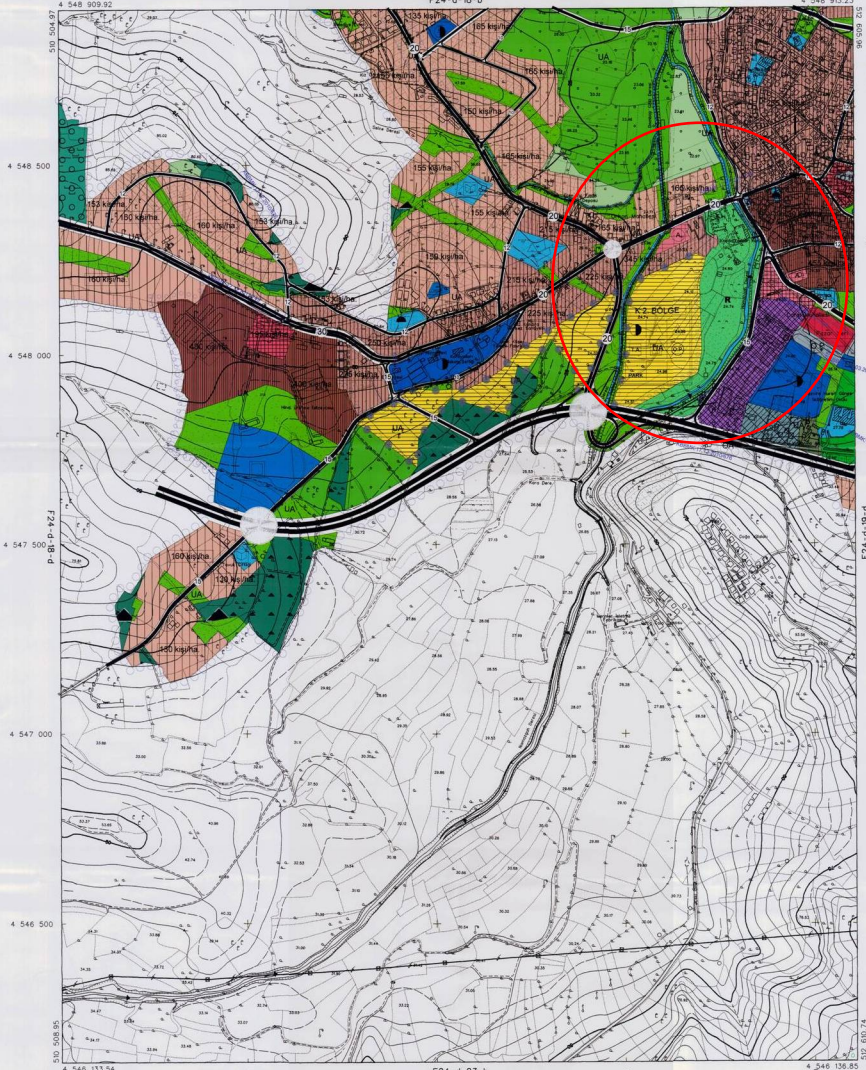

KOCAELI F24-d-18-c

F24-d-18-b

4 548 013.53

4 548 909.92

4 548 013.53

ONAY

15.05.2008

F24-d-18-b-D

F24-d-18-b-D

F24-d-23-b

1:5000

KOCAELI - F24-d-18-c